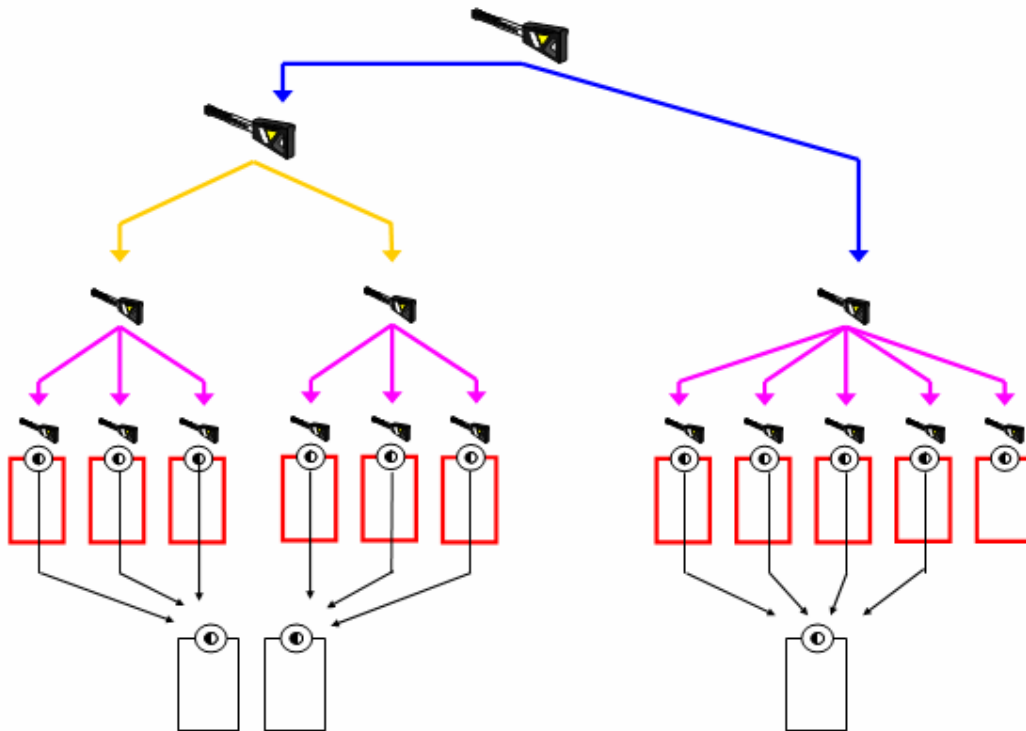

Abloy® atslēgu grupēšana

Abloy® tehniskās iespējas nodrošina lielu skaitu dažādu risinājumu, ļaujot pielāgot un paplašināt potenciālās iespējas, kas nepieciešamas vienkāršu vai sarežģītu sistēmu veidošanai.

Grupējot sistēmu pa galvenajām atslēgām ir iespējams efektīvi un ekonomiski nodrošināt mehānisku piekļuves kontroli visā ēkā.

Abloy® cilindra konstrukcija dod iespēju grupēt visa veida slēdzenes, kurās tiek izmantoti Abloy® cilindri. Vienotā sistēmā iespējams iekļaut visu veidu slēdzenes ieskaitot durvju, pasta kastīšu, skapīšu, piekaramās, mēbeļu un citas. Tādā veidā iespējams izvairīties no lieliem atslēgu saišķiem, ekonomēt naudas līdzekļus un izmantot ērtības ko piedāvā Abloy® Masterkey atslēgu grupēšana.

Abloy® piedāvā iespēju pasūtīt arī vienādus cilindrus visām ēkas durvīm un visas durvis slēgt tikai ar vienu atslēgu.

Abloy® MASTERKEY sistēma

Šajā piemērā ir shematiski parādīts Abloy® MASTERKEY sistēmas piemērs ar vairāku līmeņu piekļuves kontroli.

**Sistēmas galvenā atslēga**

Ar šo atslēgu var slēgt visas sistēmā iekļautās durvis.

**Divu apakšgrupu galvenā atslēga**

Ar šo atslēgu var slēgt visas durvis, kas iekļautas divās apakšgrupās.

**Apakšgrupas galvenā atslēga**