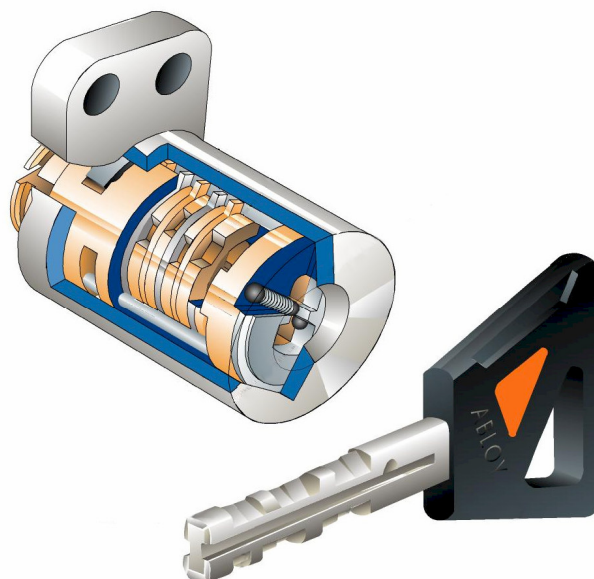

Neatmūķējams, jo cilindra konstrukcija padara atvēršanu bez atslēgas neiespējamu.

Paplašināmas atslēgu sistēmas ļauj izveidot klienta vajadzībām atbilstošu slēgšanas plānu.

Disku vadības sistēma nodrošina ērtu lietošanu.

Simetriska atslēga ļauj nedomāt par ievietošanas virzienu.

Slepeni drošības līmeņi piedāvā īpašas aizsardzības garantijas.

Pilnīga atslēgas aizsardzība novērš nelegālu kopiju izgatavošanas iespējas.

CININDRI

Abloy rūpnīcās izstrādātie un patentētie cilindri ar disku vadības sistēmu nodrošina to drošu un kvalitatīvu ekspluatāciju, kā arī savienošanu dažādās sarežģītības pakāpes slēgšanas sistēmās bez drošības līmeņa pazemināšanas. Atslēgu sistematizācija atļauj ar vienu atslēgu kontrolēt visas jums pieejamās durvis.