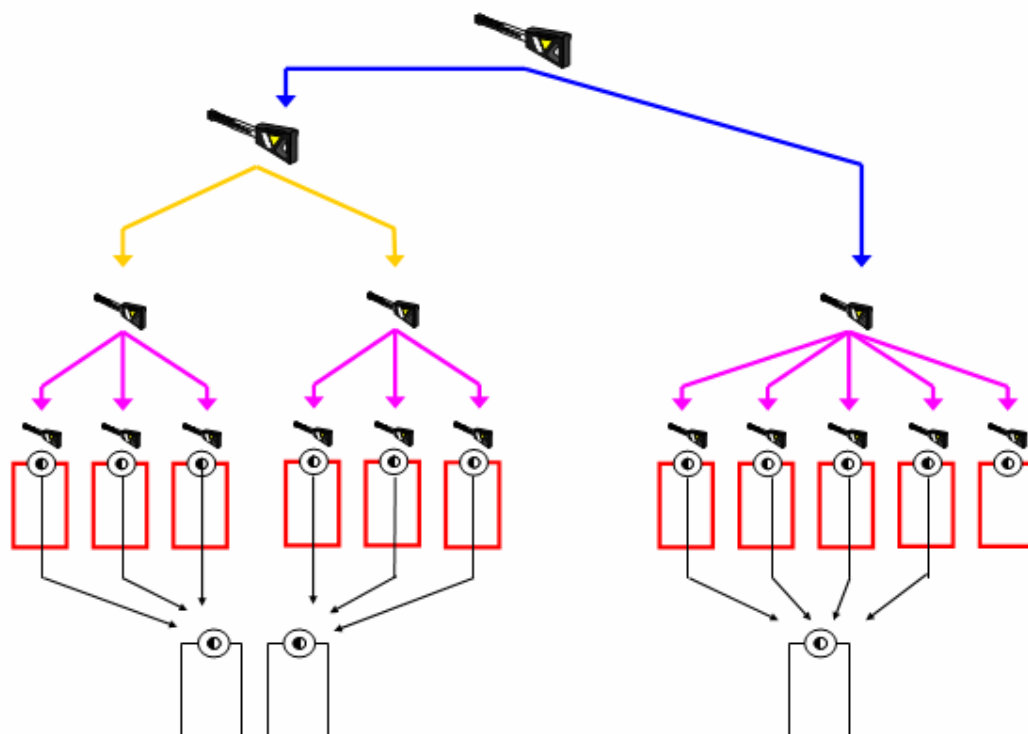

Sistēmas galvenā atslēga

Ar šo atslēgu var slēgt visas sistēmā iekļautās durvis.

Divu apakšgrupu galvenā atslēga

Ar šo atslēgu var slēgt visas durvis, kas iekļautas divās apakšgrupās.

Apakšgrupas galvenā atslēga

Ar šo atslēgu var slēgt visas durvis, kas atrodas attiecīgajā apakšgrupā.

Individuālās atslēgas

Ar katru no šīm atslēgām var slēgt tikai konkrētās durvis.